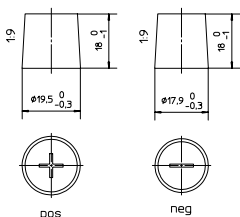

Panther +30 seeria

Ideaalne aku mootoritele, millel on probleeme külmkäivitusega, samuti sagedasteks lühikesteks sõitudeks, diiselmootoritele ning kaasaegsetele sõidukitele, millel on hulganisti energiat tarivaid lisaseadmeid

Mudel	Tüüp	Pinge (V)	Võimsus (Ah)	Külmkäivitusvool (A/EN)	Polaarsus	Klemmide tüüp	Kinnituse tüüp	Kaal (Kg)	Kogus kaubaalusel	Mõõtmed (mm)		
										L	W	H
P +45	I	12	45	400	0	1	B13/B04	13.5	60	211	175	190
P +45T	IT	12	45	400	0	1	B13/B04	13.0	60	211	175	175
P +55	II	12	55	480	0	1	B13/B04	14.3	60	246	175	190
P +55T	IIT	12	55	480	0	1	B13/B04	14.0	60	246	175	175
P +65	III	12	65	570	0	1	B13/B04	16.0	60	246	175	190
P +65T	IIIIT	12	65	570	0	1	B13/B04	15.5	60	246	175	175
P +75	IV	12	75	680	0	1	B13/B04	18.6	48	278	175	190
P +75T	IVT	12	75	680	0	1	B13/B04	18.0	48	278	175	175
P +85	V	12	85	800	0	1	B13/B04	20.5	42	317	175	190
P +85T	VT	12	85	800	0	1	B13/B04	20.0	42	317	175	175
P +95	VI	12	95	850	0	1	B13/B04	22.6	36	353	175	190
P +95T	VIT	12	95	850	0	1	B13/B04	22.0	36	353	175	175

Klemmide tüüp: 1