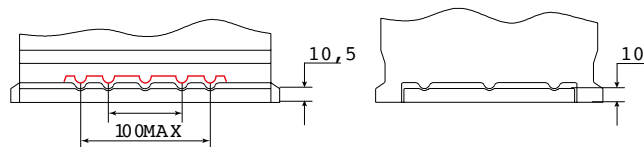

Kinnituse tüüp: B13/B04