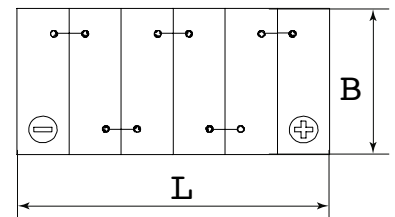

Polaarsus: 0

Panther-Batterien GmbH
In den Wiesen 2 · 49451 Holdorf · Saksamaa
Telefon +49 (0) 5494 98058-0

info@panther-batterien.de
www.panther-batterien.de