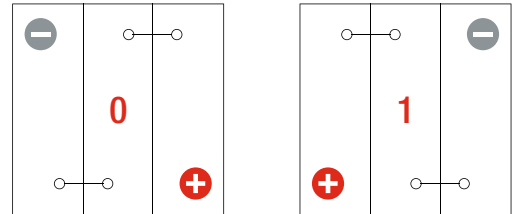

POLTYP	VORDERSEITE	SEITE	OBEN
Y1			
Y2			
Y3			
Y4			
Y5			
Y6			
Y7			
Y8			
Y9			
Y10			
Y11			
Y12			
Y13			
Y14			
K30	Kabel mit Stecker und Sicherheitshalterung für pos. Anschluss Kabel mit Stecker für neg. Anschluss 		

SCHALTUNG **6V**