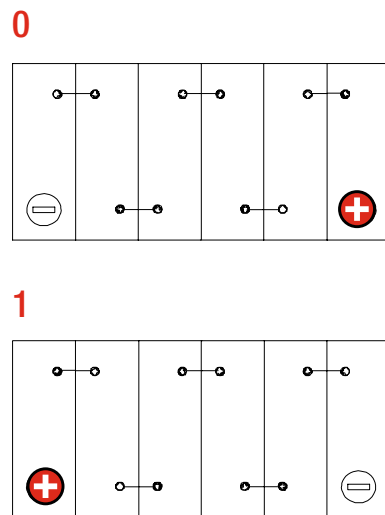

SCHALTUNG **12V**