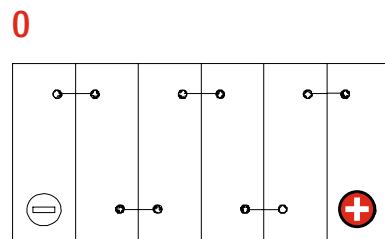

SCHALTUNG **12V**