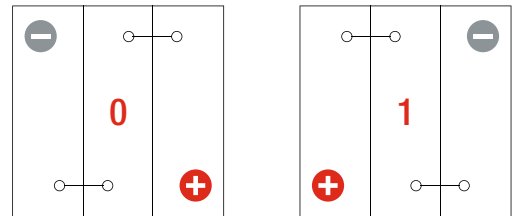

POLTYP	VORDERSEITE	SEITE	OBEN
Y1			
Y2			
Y3			
Y4			
Y5			
Y6			
Y7			
Y8			
Y9			
Y10			
Y11			
Y12			
Y13			
Y14			
K30	Kabel mit Stecker und Sicherheitshalterung für pos. Anschluss Kabel mit Stecker für neg. Anschluss 		

SCHALTUNG **6V**