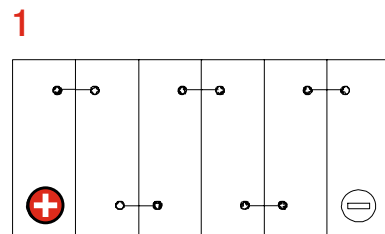

SCHALTUNG **12V**