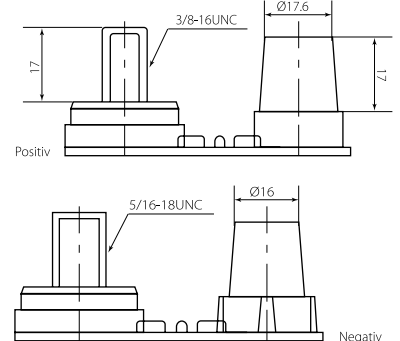

SCHAKELING

TYPE POOL

BODEMBEVESTIGING

GEWICHT | KG

ARTIKELNUMMER	BESCHRIJVING	SPANNING   VOLT	CAPACITEIT C5   AH	CAPACITEIT C20   AH	L	B	H	SCHAKELING	TYPE POOL	BODEMBEVESTIGING	GEWICHT   KG
AB.9130100	91301	6	130	160	318	175	210	0	1	B00	29.0
AB.9180133	91801	6	180	240	244	190	275	0	1	B00	31.3
AB.9540633	95406	12	40	50	211	175	190	0	1	B13	13.5
AB.9550233	95502	12	50	60	246	175	190	0	1	B13	16.0
AB.9560233	95602	12	60	80	278	175	190	0	1	B13	20.5
AB.9575233	95752	12	75	90	353	175	190	0	1	B13	24.9
AB.9580433	95804	12	80	105	349	175	235	0	1	B00	26.7
AB.9595033	95950	12	95	110	330	172	240	1	12	B00	26.6
AB.9600233	96002	12	100	125	349	175	290	0	1	B00	28.1
AB.9605133	96051	12	105	130	513	189	223	3	1	B00	42.1
AB.9635133	96351	12	135	180	513	223	223	3	1	B00	46.7
AB.9680133	96801	12	180	230	518	274	242	3	1	B00	61.9

Maatvoering in mm

Bodembevestiging **B00**

Bodembevestiging **B13**

Type pool **1**

Type pool **12**

Positie +pool **0** (rechts)

Positie +pool **1** (links)

Positie +pool **3** (links)