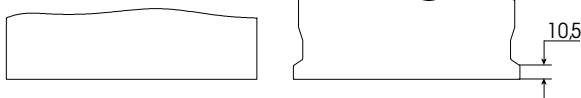

SCHAKELING

TYPE POOL

BODEMBEVESTIGING

GEWICHT | KG

ARTIKELNUMMER	BESCHRIJVING	SPANNING   VOLT	CAPACITEIT C5   AH	CAPACITEIT C20   AH	L	B	H	SCHAKELING	TYPE POOL	BODEMBEVESTIGING	GEWICHT   KG
AB.9130100	91301	6	130	160	318	175	210	0	1	B00	29.0
AB.9180133	91801	6	180	240	244	190	275	0	1	B00	31.3
AB.9540633	95406	12	40	50	211	175	190	0	1	B13	13.5
AB.9550233	95502	12	50	60	246	175	190	0	1	B13	16.0
AB.9560233	95602	12	60	80	278	175	190	0	1	B13	20.5
AB.9575233	95752	12	75	90	353	175	190	0	1	B13	24.9
AB.9580433	95804	12	80	105	349	175	235	0	1	B00	26.7
AB.9595033	95950	12	95	110	330	172	240	1	12	B00	26.6
AB.9600233	96002	12	100	125	349	175	290	0	1	B00	28.1
AB.9605133	96051	12	105	130	513	189	223	3	1	B00	42.1
AB.9635133	96351	12	135	180	513	223	223	3	1	B00	46.7
AB.9680133	96801	12	180	230	518	274	242	3	1	B00	61.9

Maatvoering in mm

Bodembevestiging **B00**

Bodembevestiging **B13**

Type pool **1**

Type pool **12**

Positie +pool **0** (rechts)

Positie +pool **1** (links)

Positie +pool **3** (links)