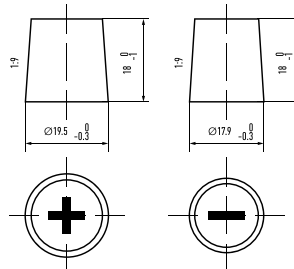

SCHAKELING

TYPE POOL

BODEMBEVESTIGING

GEWICHT | KG

ARTIKELNUMMER	BESCHRIJVING	SPANNING   VOLT	CAPACITEIT C5   AH	CAPACITEIT C20   AH	L	B	H	SCHAKELING	TYPE POOL	BODEMBEVESTIGING	GEWICHT   KG
AB.9130100	91301	6	130	160	318	175	210	0	1	B00	29.0
AB.9180133	91801	6	180	240	244	190	275	0	1	B00	31.3
AB.9540633	95406	12	40	50	211	175	190	0	1	B13	13.5
AB.9550233	95502	12	50	60	246	175	190	0	1	B13	16.0
AB.9560233	95602	12	60	80	278	175	190	0	1	B13	20.5
AB.9575233	95752	12	75	90	353	175	190	0	1	B13	24.9
AB.9580433	95804	12	80	105	349	175	235	0	1	B00	26.7
AB.9595033	95950	12	95	110	330	172	240	1	12	B00	26.6
AB.9600233	96002	12	100	125	349	175	290	0	1	B00	28.1
AB.9605133	96051	12	105	130	513	189	223	3	1	B00	42.1
AB.9635133	96351	12	135	180	513	223	223	3	1	B00	46.7
AB.9680133	96801	12	180	230	518	274	242	3	1	B00	61.9

Maatvoering in mm

Bodembevestiging **B00**

Bodembevestiging **B13**

Type pool **1**

Type pool **12**

Positie +pool **0** (rechts)

Positie +pool **1** (links)

Positie +pool **3** (links)