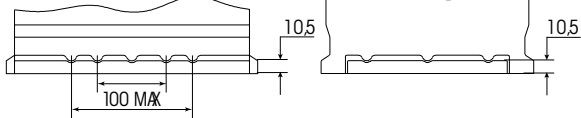

SCHAKELING

TYPE POOL

BODEMBEVESTIGING

GEWICHT | KG

ARTIKELNUMMER	BESCHRIJVING	SPANNING   VOLT	CAPACITEIT C5   AH	CAPACITEIT C20   AH	L	B	H	SCHAKELING	TYPE POOL	BODEMBEVESTIGING	GEWICHT   KG
AB.9130100	91301	6	130	160	318	175	210	0	1	B00	29.0
AB.9180133	91801	6	180	240	244	190	275	0	1	B00	31.3
AB.9540633	95406	12	40	50	211	175	190	0	1	B13	13.5
AB.9550233	95502	12	50	60	246	175	190	0	1	B13	16.0
AB.9560233	95602	12	60	80	278	175	190	0	1	B13	20.5
AB.9575233	95752	12	75	90	353	175	190	0	1	B13	24.9
AB.9580433	95804	12	80	105	349	175	235	0	1	B00	26.7
AB.9595033	95950	12	95	110	330	172	240	1	12	B00	26.6
AB.9600233	96002	12	100	125	349	175	290	0	1	B00	28.1
AB.9605133	96051	12	105	130	513	189	223	3	1	B00	42.1
AB.9635133	96351	12	135	180	513	223	223	3	1	B00	46.7
AB.9680133	96801	12	180	230	518	274	242	3	1	B00	61.9

Maatvoering in mm

Bodembevestiging **B00**

Bodembevestiging **B13**

Type pool **1**

Type pool **12**

Positie +pool **0** (rechts)

Positie +pool **1** (links)

Positie +pool **3** (links)