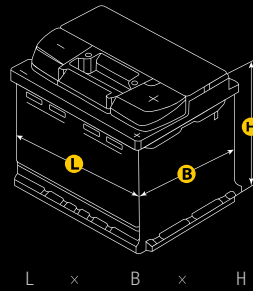

ARTIKELNUMMER

BESCHRIJVING

SPANNING | VOLT

CAPACITEIT C5 | AH

CAPACITEIT C20 | AH

L x B x H

SCHAKELING

TYPE POOL

BODEMBEVESTIGING

GEWICHT | KG

ARTIKELNUMMER	BESCHRIJVING	SPANNING | VOLT	CAPACITEIT C5 | AH	CAPACITEIT C20 | AH	L	B	H	SCHAKELING	TYPE POOL	BODEMBEVESTIGING	GEWICHT | KG
AB.9130100	91301	6	130	160	318	175	210	0	1	B00	29.0
AB.9180133	91801	6	180	240	244	190	275	0	1	B00	31.3
AB.9540633	95406	12	40	50	211	175	190	0	1	B13	13.5
AB.9550233	95502	12	50	60	246	175	190	0	1	B13	16.0
AB.9560233	95602	12	60	80	278	175	190	0	1	B13	20.5
AB.9575233	95752	12	75	90	353	175	190	0	1	B13	24.9
AB.9580433	95804	12	80	105	349	175	235	0	1	B00	26.7
AB.9595033	95950	12	95	110	330	172	240	1	12	B00	26.6
AB.9600233	96002	12	100	125	349	175	290	0	1	B00	28.1
AB.9605133	96051	12	105	130	513	189	223	3	1	B00	42.1
AB.9635133	96351	12	135	180	513	223	223	3	1	B00	46.7
AB.9680133	96801	12	180	230	518	274	242	3	1	B00	61.9

Maatvoering in mm

Bodembevestiging **B00**

Bodembevestiging **B13**

Type pool **1**

Type pool **12**

Positie +pool **0** (rechts)

Positie +pool **1** (links)

Positie +pool **3** (links)