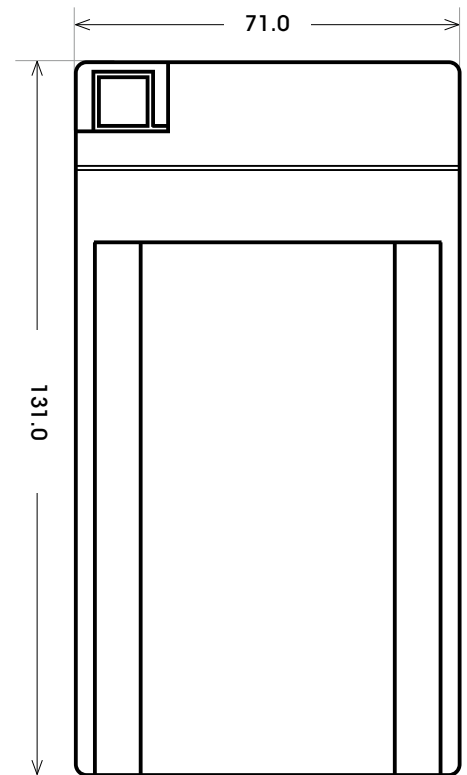

Maßtoleranz:  $\pm 2$  mm

Art. Nr.: **GB.5061477**

Japan Nr.: **CTX7L-BS**

Technologie	GEL
Spannung	12 V
Kapazität	7 Ah
Kaltstart	100 A/EN
Länge	114 mm
Breite	71 mm
Höhe	131 mm
Schaltung	0 (+ Pol rechts)
Polart	Y5
Bodenleiste	B00
Gewicht	2.3 kg

Bodenleiste **B00**

Schaltung **0**

Anschlusspole **Y5**