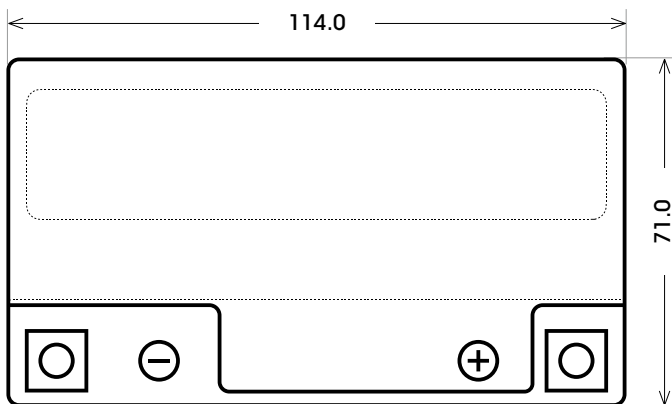

Maßtoleranz:  $\pm 2$  mm

Art. Nr.: **GB.5061477**

Japan Nr.: **CTX7L-BS**

Technologie	GEL
Spannung	12 V
Kapazität	7 Ah
Kaltstart	100 A/EN
Länge	114 mm
Breite	71 mm
Höhe	131 mm
Schaltung	0 (+ Pol rechts)
Polart	Y5
Bodenleiste	B00
Gewicht	2.3 kg

Bodenleiste **B00**

Schaltung **0**

Anschlusspole **Y5**