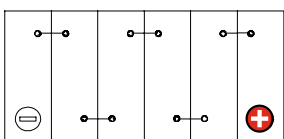

Maßtoleranz:  $\pm 2$  mm

Art. Nr.: **GB.5061477**

Japan Nr.: **CTX7L-BS**

Technologie	GEL
Spannung	12 V
Kapazität	7 Ah
Kaltstart	100 A/EN
Länge	114 mm
Breite	71 mm
Höhe	131 mm
Schaltung	0 (+ Pol rechts)
Polart	Y5
Bodenleiste	B00
Gewicht	2.3 kg

Bodenleiste **B00**

Schaltung **0**

Anschlusspole **Y5**