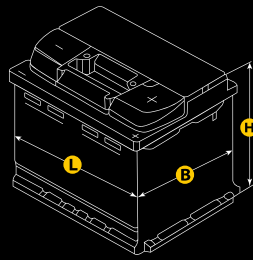

PREMIUM CLASS  
AKKUMULATOR

**GEL** geschlossene  
wartungsfreie  
Batterie  
Technologie

ARTIKELNUMMER	BESCHRIJVING	SPANNING   VOLT	CAPACITEIT C20   AH	CAPACITEIT C100   AVEN	L	B	H	SCHAKELING	TYPE POOL	BODEMBEVESTIGING	GEWICHT   KG
GB.12070	GEL12-70	12	62	80	278	175	190	0	1	B13	19.3
GB.12085	GEL12-85	12	70	85	353	175	190	0	1	B13	23.5
GB.12140	GEL12-140	12	125	140	513	189	223	3	1	B00	40.0
GB.12170	GEL12-170	12	150	170	513	223	225	3	1	B00	50.0
GB.12230	GEL12-230	12	210	230	514	274	242	3	1	B00	67.0