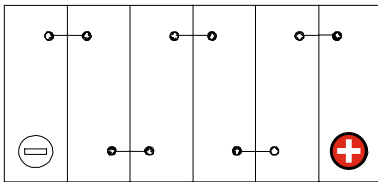

Schakeling 0