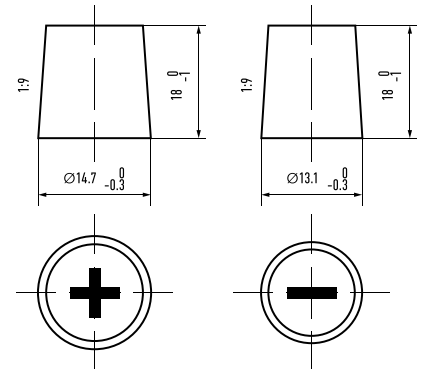

ARTIKELNUMMER	BESCHRIJVING	SPANNING VOLT	CAPACITEIT AH	STARTVERMOGEN A/EN	L	x	B	x	H	SCHAKELING	TYPE POOL	BODEMBEVESTIGING	GEWICHT KG
SB.5606833B1	5606833B1	12	60	390	230		170		225	0	1	B01	14.5
SB.5606933	5606933	12	60	390	230		170		225	1	1	B00	17.0
SB.5606933B1	5606933B1	12	60	390	230		170		225	1	1	B01	14.5
SB.5611133	5611133	12	61	540	246		175		190	0	1	B04/B13	14.3
SB.5621933	5621933	12	62	480	246		175		190	0	1	B13	14.3
SB.5631833	5631833	12	63	510	278		175		175	0	1	B04/B13	15.9
SB.5642033	5642033	12	64	640	278		175		175	0	1	B04/B13	15.9
SB.5653033	5653033	12	65	540	280		175		175	0	1	B13	15.9
SB.5663833	5663833	12	66	510	278		175		190	0	1	B13	16.6
SB.5664133	5664133	12	66	510	278		175		190	0	1	B13	16.7
SB.5701633	5701633	12	70	360	490		110		220	5	1	B00	19.0
SB.5702433	5702433	12	70	540	272		175		220	1	1	B01	17.0
SB.5702933	5702933	12	70	540	261		175		220	0	1	B01	17.0
SB.5711333	5711333	12	71	680	280		175		175	0	1	B13	15.9
SB.5721933	5721933	12	72	680	278		175		190	1	1	B13	16.9
SB.5723033	5723033	12	72	640	278		175		190	0	1	B04/B13	16.7
SB.5741233	5741233	12	74	680	278		175		190	0	1	B13	16.7
SB.5753933	5753933	12	75	640	317		175		175	0	1	B13	18.3
SB.5804233	5804233	12	80	640	317		175		190	0	1	B13	18.8
SB.5882733	5882733	12	88	640	353		175		190	0	1	B13	20.8
SB.5882833	5882833	12	88	640	353		175		190	1	1	B13	21.8
SB.6003633	6003633	12	100	680	302		175		215	0	1	B01	20.4
SB.6003733	6003733	12	100	680	302		175		215	1	1	B01	20.5
SB.6004433	6004433	12	100	760	353		175		190	0	1	B13	21.3
SB.6105133	6105133	12	110	800	391		175		190	0	1	B13	27.0

Bodembevestiging B00

Bodembevestiging B01

Bodembevestiging B04

Bodembevestiging B12

Bodembevestiging B13

Type pool 1

Type pool 3

Type pool 4

Positie +pool 0 (rechts)

Positie +pool 1 (links)

Positie +pool 5 (links)