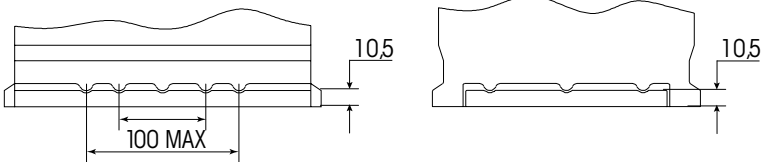

ARTIKELNUMMER	BESCHRIJVING	SPANNING VOLT	CAPACITEIT AH	STARTVERMOGEN A/EN	L	x	B	x	H	SCHAKELING	TYPE POOL	BODEMBEVESTIGING	GEWICHT KG
SB.5606833B1	5606833B1	12	60	390	230		170		225	0	1	B01	14.5
SB.5606933	5606933	12	60	390	230		170		225	1	1	B00	17.0
SB.5606933B1	5606933B1	12	60	390	230		170		225	1	1	B01	14.5
SB.5611133	5611133	12	61	540	246		175		190	0	1	B04/B13	14.3
SB.5621933	5621933	12	62	480	246		175		190	0	1	B13	14.3
SB.5631833	5631833	12	63	510	278		175		175	0	1	B04/B13	15.9
SB.5642033	5642033	12	64	640	278		175		175	0	1	B04/B13	15.9
SB.5653033	5653033	12	65	540	280		175		175	0	1	B13	15.9
SB.5663833	5663833	12	66	510	278		175		190	0	1	B13	16.6
SB.5664133	5664133	12	66	510	278		175		190	0	1	B13	16.7
SB.5701633	5701633	12	70	360	490		110		220	5	1	B00	19.0
SB.5702433	5702433	12	70	540	272		175		220	1	1	B01	17.0
SB.5702933	5702933	12	70	540	261		175		220	0	1	B01	17.0
SB.5711333	5711333	12	71	680	280		175		175	0	1	B13	15.9
SB.5721933	5721933	12	72	680	278		175		190	1	1	B13	16.9
SB.5723033	5723033	12	72	640	278		175		190	0	1	B04/B13	16.7
SB.5741233	5741233	12	74	680	278		175		190	0	1	B13	16.7
SB.5753933	5753933	12	75	640	317		175		175	0	1	B13	18.3
SB.5804233	5804233	12	80	640	317		175		190	0	1	B13	18.8
SB.5882733	5882733	12	88	640	353		175		190	0	1	B13	20.8
SB.5882833	5882833	12	88	640	353		175		190	1	1	B13	21.8
SB.6003633	6003633	12	100	680	302		175		215	0	1	B01	20.4
SB.6003733	6003733	12	100	680	302		175		215	1	1	B01	20.5
SB.6004433	6004433	12	100	760	353		175		190	0	1	B13	21.3
SB.6105133	6105133	12	110	800	391		175		190	0	1	B13	27.0

Bodembevestiging B00

Bodembevestiging B01

Bodembevestiging B04

Bodembevestiging B12

Bodembevestiging B13

Type pool 1

Type pool 3

Type pool 4

Positie +pool 0 (rechts)

Positie +pool 1 (links)

Positie +pool 5 (links)