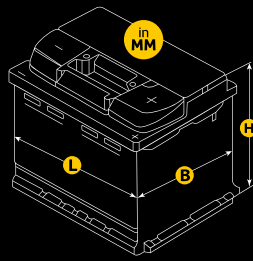

PREMIUM CLASS
AKKUMULATOR

Ca_{ium}-Ca_{ium}
Technologie

ARTIKELNUMMER	BESCHRIJVING	SPANNING VOLT	CAPACITEIT AH	STARTVERMOGEN A/EN	L	B	H	SCHAKELING	TYPE POOL	BODEMBEVESTIGING	GEWICHT KG
SB.5321133	5321133	12	32	240	233	132	168	0	4	B00	9.6
SB.5352033	5352033	12	35	240	197	128	227	0	3	B00	9.6
SB.5351733	5351733	12	35	280	197	134	221	0	3	B01	9.3
SB.5352233	5352233	12	35	240	197	128	227	1	3	B00	9.6
SB.5364633	5364633	12	36	300	210	175	175	0	1	B13	10.3
SB.5388033	5388033	12	38	400	210	175	190	0	1	B13	10.0
SB.5388133	5388133	12	38	240	238	135	200	0	1	B12	12.0
545412040	545412040	12	45	400	210	175	190	0	1	B13	11.4
SB.5445933	5445933	12	44	360	210	175	175	0	1	B13	10.7
SB.5446433	5446433	12	44	360	210	175	190	1	1	B13	11.7
SB.5446533	5446533	12	44	360	210	175	175	0	1	B13	11.4
SB.5452333	5452333	12	45	300	235	130	220	0	1	B00	11.7
SB.5452433	5452433	12	45	300	235	129	220	1	1	B00	11.7
SB.5455133	5455133	12	45	300	235	129	220	1	3	B00	11.7
SB.5457733	5457733	12	45	300	219	135	220	0	1	B01	10.8
SB.5457933	5457933	12	45	300	230	135	220	1	1	B01	10.8
SB.5458433	5458433	12	45	300	230	135	220	0	3	B00	11.7
SB.5459933	5459933	12	45	390	175	175	190	0	1	B13	10.3
SB.5504033	5504033	12	50	450	249	175	175	0	1	B13	14.0
SB.5504133	5504133	12	50	360	200	170	225	0	1	B00	13.4
SB.5504233	5504233	12	50	360	200	170	225	1	1	B00	14.0
SB.5555933	5555933	12	55	420	249	175	175	0	1	B13	13.1
SB.5556533	5556533	12	55	420	249	175	190	1	1	B13	13.7
SB.5556633	5556633	12	55	420	249	175	175	0	1	B13	13.9
SB.5606833	5606833	12	60	390	230	170	225	0	1	B00	14.5