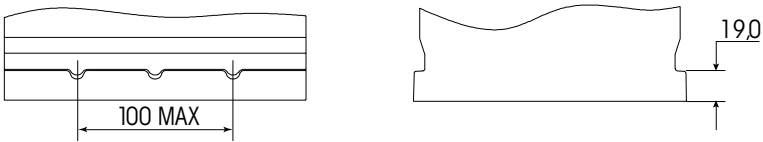

Bodembevestiging B04