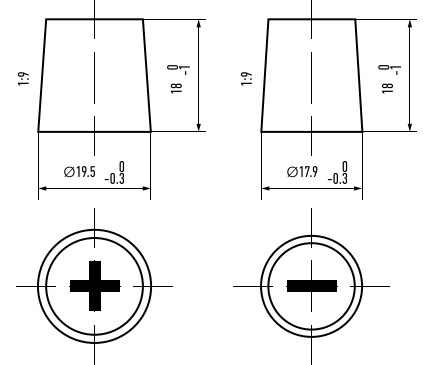

ARTIKELNUMMER	BESCHRIJVING	SPANNING VOLT	CAPACITEIT AH	STARTVERMOGEN A/EN	L	x	B	x	H	SCHAKELING	TYPE POOL	BODEMBEVESTIGING	GEWICHT KG
SB.5606833B1	5606833B1	12	60	390	230		170		225	0	1	B01	14.5
SB.5606933	5606933	12	60	390	230		170		225	1	1	B00	17.0
SB.5606933B1	5606933B1	12	60	390	230		170		225	1	1	B01	14.5
SB.5611133	5611133	12	61	540	246		175		190	0	1	B04/B13	14.3
SB.5621933	5621933	12	62	480	246		175		190	0	1	B13	14.3
SB.5631833	5631833	12	63	510	278		175		175	0	1	B04/B13	15.9
SB.5642033	5642033	12	64	640	278		175		175	0	1	B04/B13	15.9
SB.5653033	5653033	12	65	540	280		175		175	0	1	B13	15.9
SB.5663833	5663833	12	66	510	278		175		190	0	1	B13	16.6
SB.5664133	5664133	12	66	510	278		175		190	0	1	B13	16.7
SB.5701633	5701633	12	70	360	490		110		220	5	1	B00	19.0
SB.5702433	5702433	12	70	540	272		175		220	1	1	B01	17.0
SB.5702933	5702933	12	70	540	261		175		220	0	1	B01	17.0
SB.5711333	5711333	12	71	680	280		175		175	0	1	B13	15.9
SB.5721933	5721933	12	72	680	278		175		190	1	1	B13	16.9
SB.5723033	5723033	12	72	640	278		175		190	0	1	B04/B13	16.7
SB.5741233	5741233	12	74	680	278		175		190	0	1	B13	16.7
SB.5753933	5753933	12	75	640	317		175		175	0	1	B13	18.3
SB.5804233	5804233	12	80	640	317		175		190	0	1	B13	18.8
SB.5882733	5882733	12	88	640	353		175		190	0	1	B13	20.8
SB.5882833	5882833	12	88	640	353		175		190	1	1	B13	21.8
SB.6003633	6003633	12	100	680	302		175		215	0	1	B01	20.4
SB.6003733	6003733	12	100	680	302		175		215	1	1	B01	20.5
SB.6004433	6004433	12	100	760	353		175		190	0	1	B13	21.3
SB.6105133	6105133	12	110	800	391		175		190	0	1	B13	27.0

Bodembevestiging B00

Bodembevestiging B01

Bodembevestiging B04

Bodembevestiging B12

Bodembevestiging B13

Type pool 1

Type pool 3

Type pool 4

Positie +pool 0 (rechts)

Positie +pool 1 (links)

Positie +pool 5 (links)