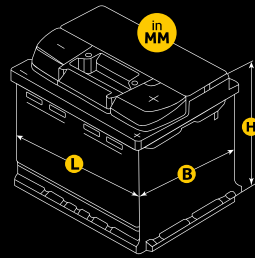

PREMIUM CLASS
AKKUMULATOR

Ca_{ium}-Ca_{ium}
Technologie

ARTIKELNUMMER	BESCHRIJVING	SPANNING VOLT	CAPACITEIT AH	STARTVERMOGEN A/EN	L	B	H	SCHAKELING	TYPE POOL	BODEMBEVESTIGING	GEWICHT KG
SB.5321133	5321133	12	32	240	233	132	168	0	4	B00	9.6
SB.5352033	5352033	12	35	240	197	128	227	0	3	B00	9.6
SB.5351733	5351733	12	35	280	197	134	221	0	3	B01	9.3
SB.5352233	5352233	12	35	240	197	128	227	1	3	B00	9.6
SB.5364633	5364633	12	36	300	210	175	175	0	1	B13	10.3
SB.5388033	5388033	12	38	400	210	175	190	0	1	B13	10.0
SB.5388133	5388133	12	38	240	238	135	200	0	1	B12	12.0
545412040	545412040	12	45	400	210	175	190	0	1	B13	11.4
SB.5445933	5445933	12	44	360	210	175	175	0	1	B13	10.7
SB.5446433	5446433	12	44	360	210	175	190	1	1	B13	11.7
SB.5446533	5446533	12	44	360	210	175	175	0	1	B13	11.4
SB.5452333	5452333	12	45	300	235	130	220	0	1	B00	11.7
SB.5452433	5452433	12	45	300	235	129	220	1	1	B00	11.7
SB.5455133	5455133	12	45	300	235	129	220	1	3	B00	11.7
SB.5457733	5457733	12	45	300	219	135	220	0	1	B01	10.8
SB.5457933	5457933	12	45	300	230	135	220	1	1	B01	10.8
SB.5458433	5458433	12	45	300	230	135	220	0	3	B00	11.7
SB.5459933	5459933	12	45	390	175	175	190	0	1	B13	10.3
SB.5504033	5504033	12	50	450	249	175	175	0	1	B13	14.0
SB.5504133	5504133	12	50	360	200	170	225	0	1	B00	13.4
SB.5504233	5504233	12	50	360	200	170	225	1	1	B00	14.0
SB.5555933	5555933	12	55	420	249	175	175	0	1	B13	13.1
SB.5556533	5556533	12	55	420	249	175	190	1	1	B13	13.7
SB.5556633	5556633	12	55	420	249	175	175	0	1	B13	13.9
SB.5606833	5606833	12	60	390	230	170	225	0	1	B00	14.5