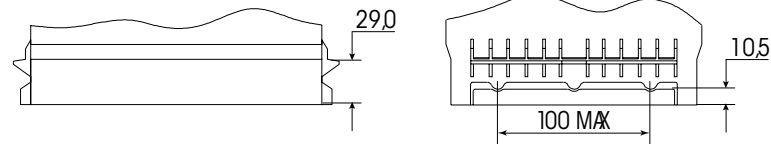

ARTIKELNUMMER	BESCHRIJVING	SPANNING VOLT	CAPACITEIT AH	STARTVERMOGEN A/EN	L	x	B	x	H	SCHAKELING	TYPE POOL	BODEMBEVESTIGING	GEWICHT KG
SB.5606833B1	5606833B1	12	60	390	230		170		225	0	1	B01	14.5
SB.5606933	5606933	12	60	390	230		170		225	1	1	B00	17.0
SB.5606933B1	5606933B1	12	60	390	230		170		225	1	1	B01	14.5
SB.5611133	5611133	12	61	540	246		175		190	0	1	B04/B13	14.3
SB.5621933	5621933	12	62	480	246		175		190	0	1	B13	14.3
SB.5631833	5631833	12	63	510	278		175		175	0	1	B04/B13	15.9
SB.5642033	5642033	12	64	640	278		175		175	0	1	B04/B13	15.9
SB.5653033	5653033	12	65	540	280		175		175	0	1	B13	15.9
SB.5663833	5663833	12	66	510	278		175		190	0	1	B13	16.6
SB.5664133	5664133	12	66	510	278		175		190	0	1	B13	16.7
SB.5701633	5701633	12	70	360	490		110		220	5	1	B00	19.0
SB.5702433	5702433	12	70	540	272		175		220	1	1	B01	17.0
SB.5702933	5702933	12	70	540	261		175		220	0	1	B01	17.0
SB.5711333	5711333	12	71	680	280		175		175	0	1	B13	15.9
SB.5721933	5721933	12	72	680	278		175		190	1	1	B13	16.9
SB.5723033	5723033	12	72	640	278		175		190	0	1	B04/B13	16.7
SB.5741233	5741233	12	74	680	278		175		190	0	1	B13	16.7
SB.5753933	5753933	12	75	640	317		175		175	0	1	B13	18.3
SB.5804233	5804233	12	80	640	317		175		190	0	1	B13	18.8
SB.5882733	5882733	12	88	640	353		175		190	0	1	B13	20.8
SB.5882833	5882833	12	88	640	353		175		190	1	1	B13	21.8
SB.6003633	6003633	12	100	680	302		175		215	0	1	B01	20.4
SB.6003733	6003733	12	100	680	302		175		215	1	1	B01	20.5
SB.6004433	6004433	12	100	760	353		175		190	0	1	B13	21.3
SB.6105133	6105133	12	110	800	391		175		190	0	1	B13	27.0

Bodembevestiging B00

Bodembevestiging B01

Bodembevestiging B04

Bodembevestiging B12

Bodembevestiging B13

Type pool 1

Type pool 3

Type pool 4

Positie +pool 0 (rechts)

Positie +pool 1 (links)

Positie +pool 5 (links)