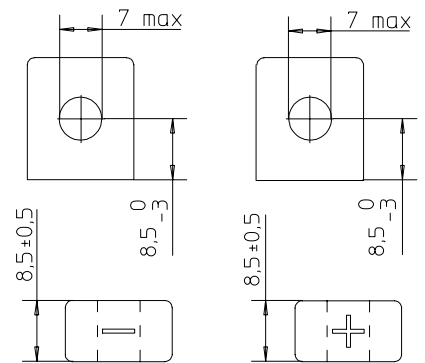

ARTIKELNUMMER	BESCHRIJVING	SPANNING VOLT	CAPACITEIT AH	STARTVERMOGEN A/EN	L	x	B	x	H	SCHAKELING	TYPE POOL	BODEMBEVESTIGING	GEWICHT KG
SB.5606833B1	5606833B1	12	60	390	230		170		225	0	1	B01	14.5
SB.5606933	5606933	12	60	390	230		170		225	1	1	B00	17.0
SB.5606933B1	5606933B1	12	60	390	230		170		225	1	1	B01	14.5
SB.5611133	5611133	12	61	540	246		175		190	0	1	B04/B13	14.3
SB.5621933	5621933	12	62	480	246		175		190	0	1	B13	14.3
SB.5631833	5631833	12	63	510	278		175		175	0	1	B04/B13	15.9
SB.5642033	5642033	12	64	640	278		175		175	0	1	B04/B13	15.9
SB.5653033	5653033	12	65	540	280		175		175	0	1	B13	15.9
SB.5663833	5663833	12	66	510	278		175		190	0	1	B13	16.6
SB.5664133	5664133	12	66	510	278		175		190	0	1	B13	16.7
SB.5701633	5701633	12	70	360	490		110		220	5	1	B00	19.0
SB.5702433	5702433	12	70	540	272		175		220	1	1	B01	17.0
SB.5702933	5702933	12	70	540	261		175		220	0	1	B01	17.0
SB.5711333	5711333	12	71	680	280		175		175	0	1	B13	15.9
SB.5721933	5721933	12	72	680	278		175		190	1	1	B13	16.9
SB.5723033	5723033	12	72	640	278		175		190	0	1	B04/B13	16.7
SB.5741233	5741233	12	74	680	278		175		190	0	1	B13	16.7
SB.5753933	5753933	12	75	640	317		175		175	0	1	B13	18.3
SB.5804233	5804233	12	80	640	317		175		190	0	1	B13	18.8
SB.5882733	5882733	12	88	640	353		175		190	0	1	B13	20.8
SB.5882833	5882833	12	88	640	353		175		190	1	1	B13	21.8
SB.6003633	6003633	12	100	680	302		175		215	0	1	B01	20.4
SB.6003733	6003733	12	100	680	302		175		215	1	1	B01	20.5
SB.6004433	6004433	12	100	760	353		175		190	0	1	B13	21.3
SB.6105133	6105133	12	110	800	391		175		190	0	1	B13	27.0

Bodembevestiging B00

Bodembevestiging B01

Bodembevestiging B04

Bodembevestiging B12

Bodembevestiging B13

Type pool 1

Type pool 3

Type pool 4

Positie +pool 0 (rechts)

Positie +pool 1 (links)

Positie +pool 5 (links)